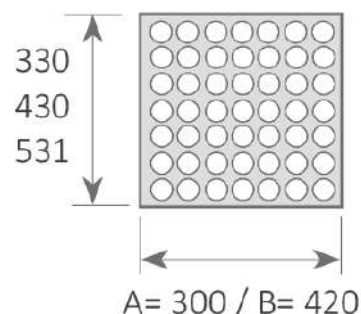

BALDA DE POLIETILENO

Fabrica en polietileno
Fabricada en tres fondos 330, 430 y 531 mm
Fabricada con dos anchos 300 y 420 mm

Accesorios

Balda de polietileno

PRECIOS

1493	BALDA POLIETILENO ANCHO 300mm FONDO 330mm	9	€
1496	BALDA POLIETILENO ANCHO 300mm FONDO 430mm	10	€
1498	BALDA POLIETILENO ANCHO 300mm FONDO 530mm	13	€
1494	BALDA POLIETILENO ANCHO 420mm FONDO 330mm	10	€
1497	BALDA POLIETILENO ANCHO 420mm FONDO 430mm	13	€
1499	BALDA POLIETILENO ANCHO 420mm FONDO 531mm	15	€