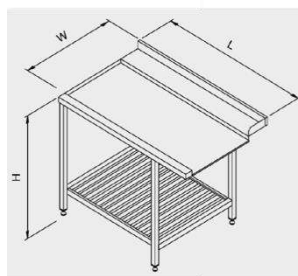

FREGADEROS GRAN CAPACIDAD

Construidos totalmente en acero inoxidable
Pies de apoyo regulables
Pulido satinado altamente higiénico
Espesores de 1,5 mm en encimeras y estantes respectivamente.
Modelos con estante y sin estante
Mueble soldado

Accesorios

PRECIOS

IZQUIERDA

07075.22	FREGADERO SALIDA CUPULA DIM. 700x750x850mm	522	€
09075.22	FREGADERO SALIDA CUPULA DIN. 900X750X850mm	592	€
12075.22	FREGADERO SALIDA CUPULA DIN. 1200X750X850mm	646	€
14075.22	FREGADERO SALIDA CUPULA DIN. 1400X750X850mm	716	€
16075.22	FREGADERO SALIDA CUPULA DIN. 1600X750X850mm	806	€
19075.22	FREGADERO SALIDA CUPULA DIN. 1900X750X850mm	902	€

DERECHA

07075.21	FREGADERO SALIDA CUPULA DIN. 700X750X850mm	522	€
09075.21	FREGADERO SALIDA CUPULA DIN. 900X750X850mm	592	€
12075.21	FREGADERO SALIDA CUPULA DIN. 1200X750X850mm	646	€
14075.21	FREGADERO SALIDA CUPULA DIN. 1400X750X850mm	716	€
16075.21	FREGADERO SALIDA CUPULA DIN. 1600X750X850mm	806	€
19075.21	FREGADERO SALIDA CUPULA DIN. 1900X750X850mm	902	€