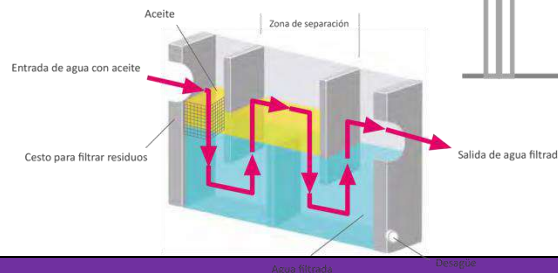

**FILTRO SEPARADOR DE GRASAS**

Fabricado en acero inoxidable ASIS 302  
El funcionamiento del separador de grasas no requiere de consumo energético ya que realiza el proceso de separación basándose en un principio de gravedad según las diferentes densidades de agua. Los materiales más pesados (grasa/ detritos...) sedimentan en el cesto, dando paso al segundo proceso donde se separa el agua del aceite para culminar en el último compartimento de salida con agua finalmente filtrada.

**Accesorios**

Esquema de proceso de separación

**PRECIOS**

CODIGO	DESCRIPCION	P.V.P.	€
9400	FILTRO SEPARADOR DE AGUA/ACEITE 50L / DIMENSIONES 555X302X287 mm	405	€

**FREGADERO PARA BARRA SERIE 500**

Fabricado en acero inoxidable 18/10  
Encimera reforzada, sin madera  
Soporte mesa amazona confiriendo al conjunto gran robustez  
Patas tubulares preparadas para salvar canto sanitario  
Pies de apoyo regulables