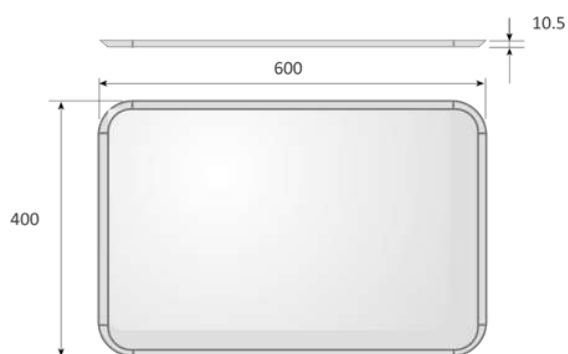

CGH - 360 x 165 mm

**CUBETA HELADOS INOX 304**

1690	C HELADO - 100	29	€
1691	C HELADO - 120	36	€
1692	C HELADO - 150	41	€
1693	C HELADO - 170	46	€

**ESTANTE DE PARED EN ACERO INOXIDABLE**

**Accesorios**

Construida en ALUMINIO

**PRECIOS**

9230	BANDEJA ALUMINIO RAMURADO PANADERIA / DIMENSIONES 600X400 mm	42	€
------	--	----	---

**ESTANTE DE PARED EN ACERO INOXIDABLE**

**Accesorios**

Construida en ALUMINIO

**PRECIOS**

9231	BANDEJA ALUMMINIO LISO PANADERIA / DIMENSIONES 600X400 mm / PESO: 8 kg	144	€
------	--	-----	---

**ESTANTE DE VARILLA INOX**

**Accesorios**

Construida en acero inoxidable

Acero inoxidable AISI 304 (Gastronorm)

**PRECIOS**

1750	ENTANTERIA VARILLA INOXIDABLE GN 1/1 / DIMENSIONES 530X325 mm	25	€
1751	ENTANTERIA VARILLA INOXIDALE GN 2/1 / DIMENSIONES 530X650 mm	42	€
1752	ENTANTERIA VARILLA INOX 600X400 mm / DIMENSIONES 600X400 mm	28	€