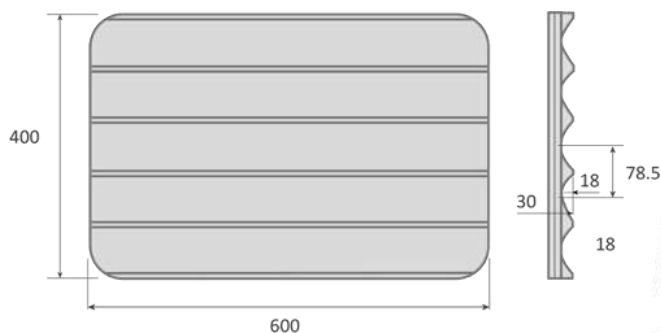

**PRECIOS**

9230	BANDEJA ALUMINIO RAMURADO PANADERIA / DIMENSIONES 600X400 mm	42	€
------	--	----	---

**ESTANTE DE PARED EN ACERO INOXIDABLE**

**Accesorios**

Construida en ALUMINIO

**PRECIOS**

9231	BANDEJA ALUMMINIO LISO PANADERIA / DIMENSIONES 600X400 mm / PESO: 8 kg	144	€
------	--	-----	---