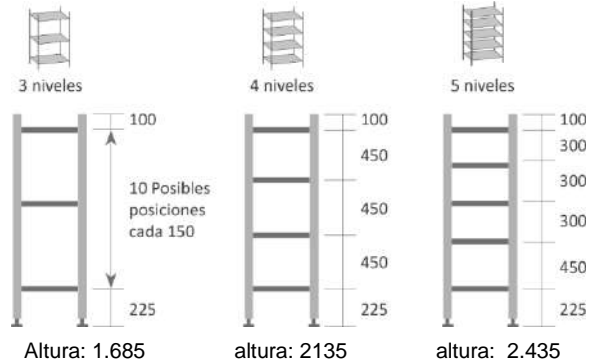

Accesorios

PRECIOS

1463	ESCALERILLA ALUMINIO ALTURA 1.685mm FONDO 360mm	82	€
1464	ESCALERILLA ALUMINIO ALTURA 1.685mm FONDO 460mm	85	€
1465	ESCALERILLA ALUMINIO ALTURA 1.685mm FONDO 560mm	89	€
1469	ESCALERILLA ALUMINIO ALTURA 2.125mm FONDO 360mm	101	€
1470	ESCALERILLA ALUMINIO ALTURA 2.125mm FONDO 460mm	107	€
1471	ESCALERILLA ALUMINIO ALTURA 2.125mm FONDO 560mm	118	€
1472	ESCALERILLA ALUMINIO ALTURA 2.435mm FONDO 360mm	108	€
1473	ESCALERILLA ALUMINIO ALTURA 2.435mm FONDO 460mm	116	€
1474	ESCALERILLA ALUMINIO ALTURA 2.435mm FONDO 560mm	124	€