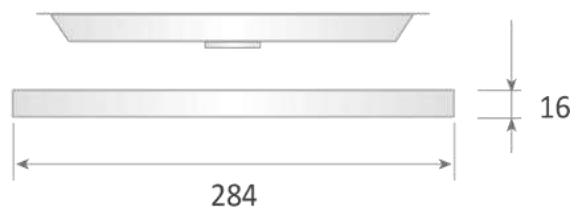

**TAPA EN ACERO INOXIDABLE**

Construida en acero inox

**Accesorios**

**PRECIOS**

9245	TAPA INOXIDABLE / DIMENSIONES 237,6 X 30 mm	43	€
9246	TAPA INOXIDABLE / DIMENSIONES 281,6 X 30 mm	46	€

**TAPA CON ARON EN ACERO INOXIDABLE**

Construida en acero inox

**Accesorios**

**PRECIOS**

9244	TAPA CON ARO EN INOXIDABLE / DIMENSIONES 234 X 68 mm	38	€
------	--	----	---

**GOMA DE DESBROCE**

**Accesorios**

**PRECIOS**

9240	GOMA DESBROCE 234 X 166 mm NEGRO	14	€
9242	GOMA DESBROCE 278 X 210 mm NEGRO	18	€
9237	GOMA DESBROCE 234 X 166 mm ROJO	16	€
9238	GOMA DESBROCE 234 X 166 mm AMARILLO	16	€
9239	GOMA DESBROCE 234 X 166 mm VERDE	16	€
9241	GOMA DESBROCE 234 X 166 mm AZUL	16	€