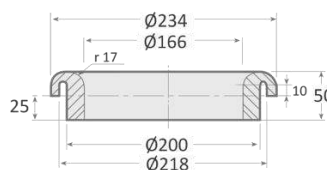

**TAPA EN ACERO INOXIDABLE**

Construida en acero inox

**Accesorios**

**PRECIOS**

9245	TAPA INOXIDABLE / DIMENSIONES 237,6 X 30 mm	43	€
9246	TAPA INOXIDABLE / DIMENSIONES 281,6 X 30 mm	46	€

**TAPA CON ARON EN ACERO INOXIDABLE**

Construida en acero inox

**Accesorios**

**PRECIOS**

9244	TAPA CON ARO EN INOXIDABLE / DIMENSIONES 234 X 68 mm	38	€
------	--	----	---

**GOMA DE DESBROCE**

**Accesorios**

**PRECIOS**

9240	GOMA DESBROCE 234 X 166 mm NEGRO	14	€
9242	GOMA DESBROCE 278 X 210 mm NEGRO	18	€
9237	GOMA DESBROCE 234 X 166 mm ROJO	16	€
9238	GOMA DESBROCE 234 X 166 mm AMARILLO	16	€
9239	GOMA DESBROCE 234 X 166 mm VERDE	16	€
9241	GOMA DESBROCE 234 X 166 mm AZUL	16	€