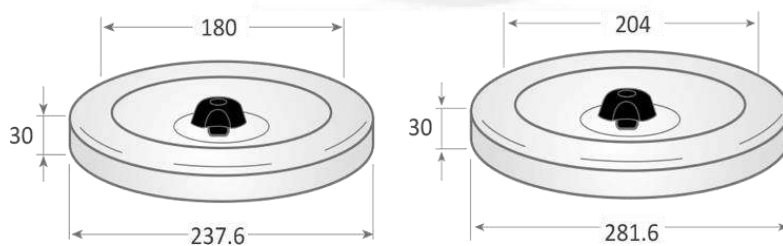

**ESTANTE DE VARILLA INOX**

**Accesorios**

Construida en acero inoxidable

Acero inoxidable AISI 304 (Gastronorm)

**PRECIOS**

1750	ENTANTERIA VARILLA INOXIDABLE GN 1/1 / DIMENSIONES 530X325 mm	25	€
1751	ENTANTERIA VARILLA INOXIDALE GN 2/1 / DIMENSIONES 530X650 mm	42	€
1752	ENTANTERIA VARILLA INOX 600X400 mm / DIMENSIONES 600X400 mm	28	€

**ESTANTE VARILLA**

**Accesorios**

Construida en acero recubrimiento plástico gastronor

Acero recubrimiento plástico (Gastronorm)

**PRECIOS**

1755	ENTANTERIA VARILLA ACERO PLASTIFICADO GN 1/1 / DIMENSIONES 530X325 mm	11	€
1756	ENTANTERIA VARILLA ACERO PLASTIFICADO GN 2/1 / DIMENSIONES 530X650 mm	21	€

**TAPA EN ACERO INOXIDABLE**

Construida en acero inox

**Accesorios**

**PRECIOS**

9245	TAPA INOXIDABLE / DIMENSIONES 237,6 X 30 mm	43	€
9246	TAPA INOXIDABLE / DIMENSIONES 281,6 X 30 mm	46	€

**TAPA CON ARON EN ACERO INOXIDABLE**