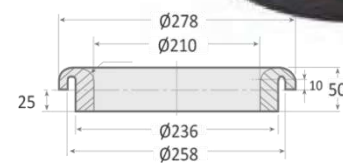

**TAPA EN ACERO INOXIDABLE**

Construida en acero inox

**Accesorios**

**PRECIOS**

9245	TAPA INOXIDABLE / DIMENSIONES 237,6 X 30 mm	43	€
9246	TAPA INOXIDABLE / DIMENSIONES 281,6 X 30 mm	46	€

**TAPA CON ARON EN ACERO INOXIDABLE**

Construida en acero inox

**Accesorios**

**PRECIOS**

9244	TAPA CON ARO EN INOXIDABLE / DIMENSIONES 234 X 68 mm	38	€
------	--	----	---

**GOMA DE DESBROCE**

**Accesorios**

**PRECIOS**

9240	GOMA DESBROCE 234 X 166 mm NEGRO	14	€
9242	GOMA DESBROCE 278 X 210 mm NEGRO	18	€
9237	GOMA DESBROCE 234 X 166 mm ROJO	16	€
9238	GOMA DESBROCE 234 X 166 mm AMARILLO	16	€
9239	GOMA DESBROCE 234 X 166 mm VERDE	16	€
9241	GOMA DESBROCE 234 X 166 mm AZUL	16	€