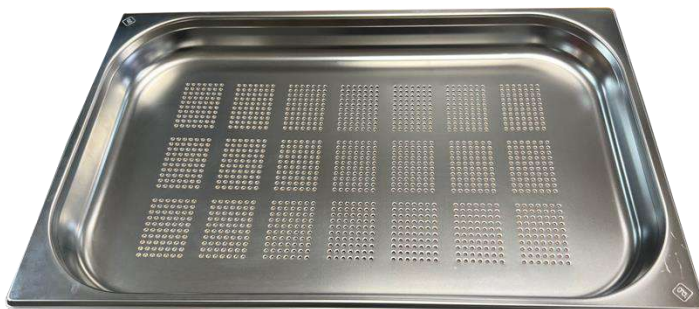

CUBETRA GASTRONOR PERFORADAS

Un gran abanico de posibilidades para mantener sus productos perfectamente organizados. Sin riesgo sanitario y fácilmente accesibles. Cubetas y tapas en medidas gastronorm de acero inoxidable AISI 304

Accesorios