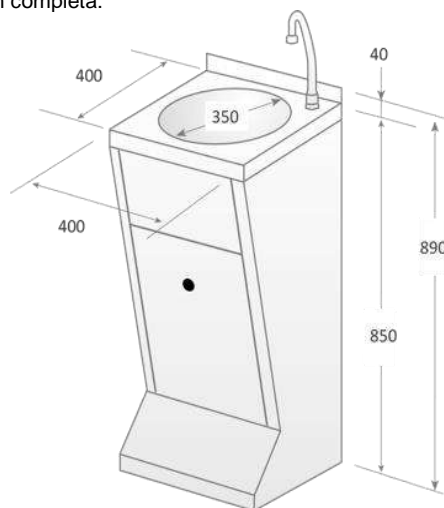

Accesorios

PRECIOS

3310	LAVAMANOS PULSADOR/ PIE / DIMENSIONES 400X400X850 mm	380 €
3311	LAVAMANOS PULSADOR/ PIE / DISPENSADOR / DIMENSIONES 400X400X850 mm	449 €