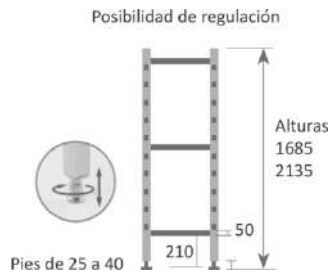

ESTANTERIAS EN ALUMINIO, POLIETILENO E INOXIDABLE

Normativa alimentaria.
Admite en dos fondos 360 / 560 las bandejas GN 1/1 y 2/1
Peso máximo por metro lineal 120 kg.
Disponemos de 3 fondos, 10 largos de balda y 3 alturas escalerilla.