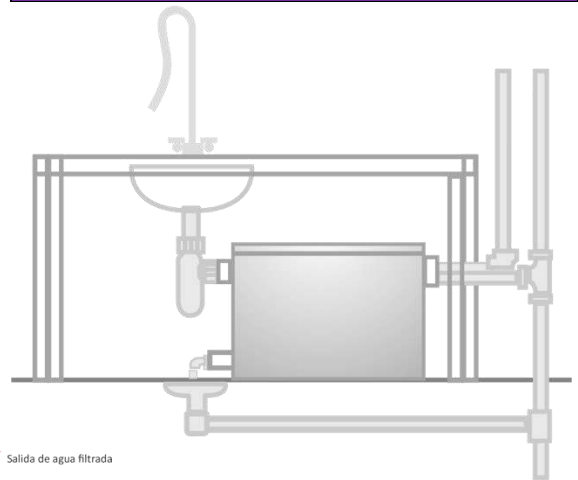

**FILTRO SEPARADOR DE GRASAS**

Fabricado en acero inoxidable ASIS 302  
El funcionamiento del separador de grasas no requiere de consumo energético ya que realiza el proceso de separación basándose en un principio de gravedad según las diferentes densidades de agua. Los materiales más pesados (grasa/ detritos...) sedimentan en el cesto, dando paso al segundo proceso donde se separa el agua del aceite para culminar en el último compartimento de salida con agua finalmente filtrada.

**Accesorios**

Esquema de proceso de separación

**PRECIOS**

CODIGO	DESCRIPCION	P.V.P.	€
9400	FILTRO SEPARADOR DE AGUA/ACEITE 50L / DIMENSIONES 555X302X287 mm	405	€

**FREGADERO PARA BARRA SERIE 500**

Fabricado en acero inoxidable 18/10  
Encimera reforzada, sin madera  
Soporte mesa amazona confiriendo al conjunto gran robustez  
Patas tubulares preparadas para salvar canto sanitario  
Pies de apoyo regulables