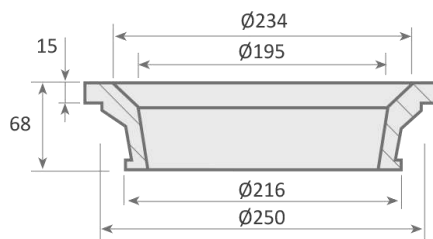

GOMA DESBROCE

Accesorios

PRECIOS

12476	GOMA DESBROCE 234 X 68 mm NEGRO	38	€