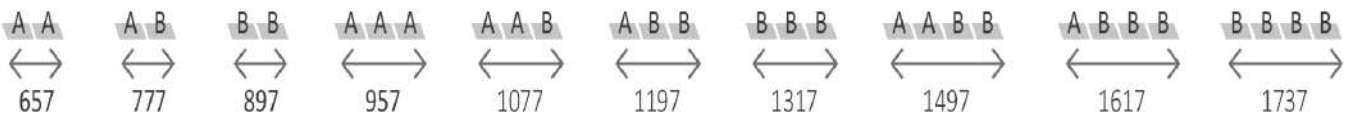

LARGERO DE ALUMINIO ESTANTERIA CAMARA

Accesorios

Combinaciones de baldas en modulos estándar

PRECIOS

1482	LARGUERO ALUMINIO 660 mm	12	€
1483	LARGUERO ALUMINIO 780 mm	14	€
1484	LARGUERO ALUMINIO 900 mm	16	€
1485	LARGUERO ALUMINIO 960 mm	17	€
1486	LARGUERO ALUMINIO 1080 mm	19	€
1487	LARGUERO ALUMINIO 1200 mm	21	€
1488	LARGUERO ALUMINIO 1320 mm	22	€
1489	LARGUERO ALUMINIO 1500 mm	24	€
1490	LARGUERO ALUMINIO 1620 mm	33	€
1491	LARGUERO ALUMINIO 1740 mm	36	€